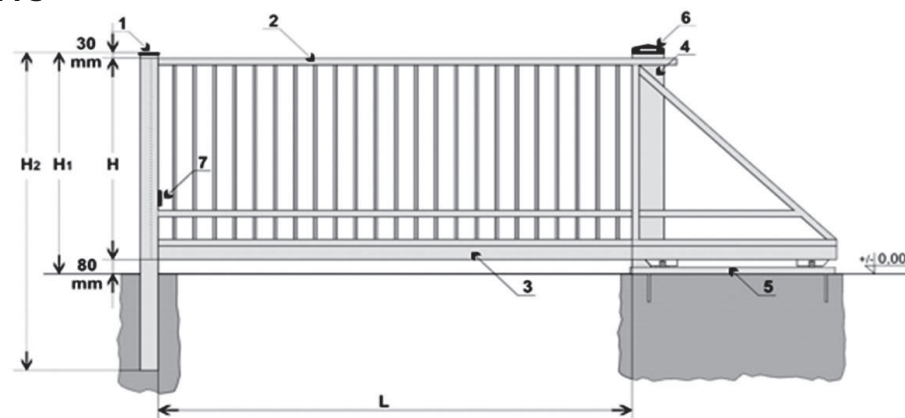

Brána samonosná Špeciál Š-TYČ

Zoznam vyrábaných brán a bránok:

1. Brána jednokřídlová záhradná BJZ	8. Brána dvojkřídlová BD
2. Brána dvojkřídlová záhradná BDZ	9. Brána dvojkřídlová priemyselná BDPR
3. Brána jednokřídlová záhradná GARDEN	10. Brána samonosná Špeciál Š-TYČ
4. Brána dvojkřídlová záhradná GARDEN	11. Brána samonosná Špeciál Š-GAL
5. Brána jednokřídlová ECO	12. Brána samonosná BSG
6. Brána dvojkřídlová ECO	13. Brána samonosná BST
7. Brána jednokřídlová BJ